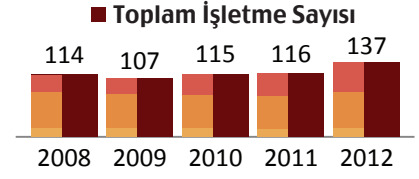

FAALİYET ALANLARI	2008	2009	2010	2011	2012
Havayolu İşletmesi Uçak Sayısı	270	297	332	349	370
Havataksi İşletmesi Uçak Sayısı	199	200	202	200	201
Genel Havacılık İşletmesi Uçak Sayısı	136	153	217	220	231
Toplam Uçak Sayısı	605	650	751	769	802