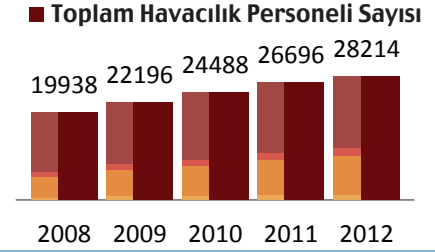

FAALİYET ALANLARI	2008	2009	2010	2011	2012
Havayolu İşletmesi Sayısı	17	17	16	15	17
Havataksi İşletmesi Sayısı	66	61	61	60	65
Genel Havacılık İşletme Sayısı	31	29	38	41	55
Toplam İşletme Sayısı	114	107	115	116	137