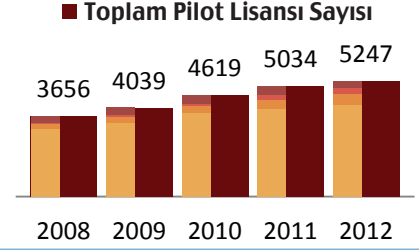

IFTE 2013

ISTANBUL FLIGHT TRAINING EXHIBITION

KATILMANIZ İÇİN DİĞER NEDENLER

Türkiye Sivil Havacılık İstatistiği

FAALİYET ALANLARI	2008	2009	2010	2011	2012
Toplam Havayolu Pilot Sayısı	3100	3358	3800	4015	4200
Toplam Hava Taksi Pilot Sayısı	220	285	315	412	499
Toplam Balon Pilotu Lisansı Sayısı	24	71	124	210	228
Toplam Öğrenci Pilot Lisansı Sayısı	312	325	380	397	320
Toplam Pilot Lisansı Sayısı	3656	4039	4619	5034	5247