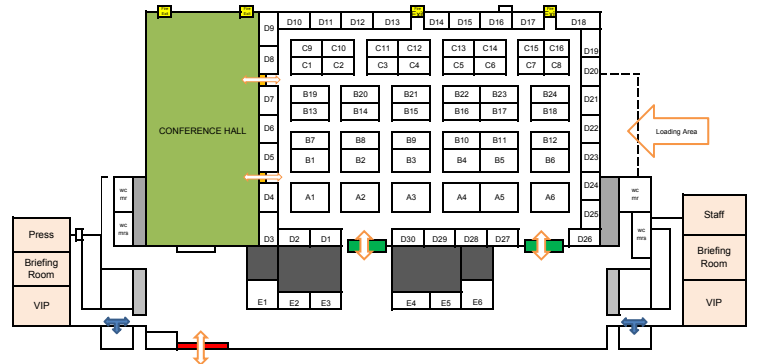

Fuar Planı

Tercih Ettiğiniz Stant Alanı :

* Talep ettiğiniz alanı yukarıda bulunan plan üzerinde işaretleyebilirsiniz.

IFTE İstanbul Flight Training Exhibition

Şenlikköy Mh. Florya Cd. Yeni Bağlar Sk. No: 26/4 (Villa Cresta) Florya/İstanbul
Tel. - Fax: +90 212 599 30 60 info@ifteistanbul.com