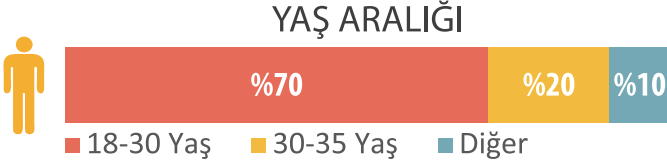

ÖNGÖRÜLEN ZİYARETÇİ PROFİLİ

ZİYARETÇİLER İÇİN HEDİYELER

1.GÜN

- 10 kişiye, Boeing 737'de 1 saatlik simülatör uçuşu hediye
- 5 kişiye, tek motorlu eğitim uçağında demo uçuşu hediye
- 30 kişiye, maket uçak hediye

2.GÜN

- 10 kişiye, Boeing 737'de 1 saatlik simülatör uçuşu hediye
- 5 kişiye, tek motorlu eğitim uçağında demo uçuşu hediye
- 30 kişiye, maket uçak hediye

KATILIMCI PROFİLİ

- Uçuş Eğitim Organizasyonları (FTO)
- Tip Eğitim Organizasyonları (TRTO)
- Havacılık Akademisi Kurumları
- Havacılık Eğitimi Veren Üniversiteler
- Yedek Parça Tedarikçileri
- Simülatör Üreticileri
- Uçak Bakım Onarım Şirketleri
- Yabancı Dil Kursu Veren Kuruluşlar
- SHGM'den Yetkili Özel Hastaneler
- Piston Motor Uçak Üreticileri
- Broker Şirketleri
- Havacılık Basın Kuruluşları
- Diğer Eğitim Kurumları