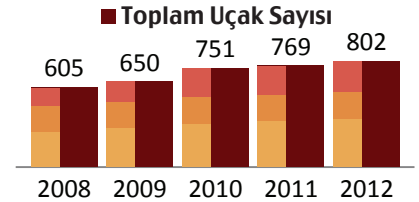

* SHGM'den Alınmıştır.

* Türkiye genelinde yukarıdaki lisanslı personelin dışında, kalite, idari işler, operasyon, yer hizmetleri, müşteri hizmetleri, personeli olarak çalışan toplamda **120.000** Havacılık personeli bulunmaktadır.

Türkiye Eğitim İstatistiği

Türkiye'deki Üniversite Sayısı	192
İstanbul'daki Üniversite Sayısı	44
Türkiye'deki Üniversite Öğrenci Sayısı	4.112.687
İstanbul'daki Üniversite Öğrenci Sayısı	338.552
Türkiye'de Üniversiteye Hazırlanan Öğrenci Sayısı	2.374.015
İstanbul'da Üniversiteye Hazırlanan Öğrenci Sayısı	312.618
Türkiye'de Yabancı Öğrenci Sayısı	32.157
İstanbul'daki Yabancı Öğrenci Sayısı	14.568